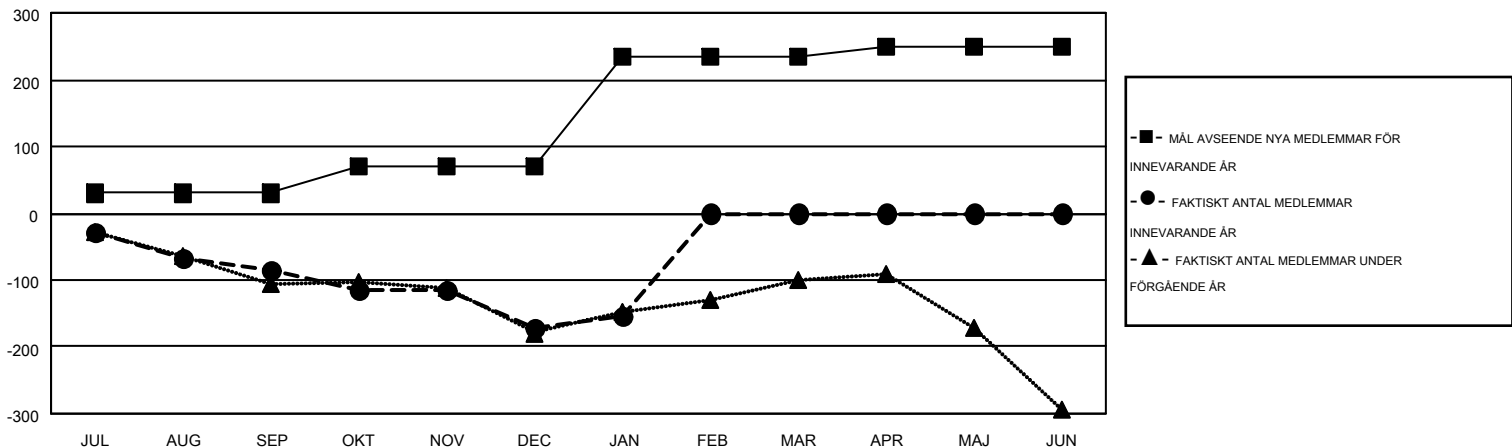

MÅL OCH FAKTISKT ANTAL MEDLEMMAR

NEDLAGDA KLUBBAR: 3

AVFÖRDA MEDLEMMAR

AVLIDNA	83
NEDLAGD KLUBB	6
ÖVRIGA	452
TOTAL	541

194 CLUBS OF 464 TOG UPP EN ELLER FLER NYA MEDLEMMAR

[KLICKA HÄR FÖR INFORMATION OM STATUS](#)

KÖNSFÖRDELNING

MAN	9,326 (80.87%)
KVINNA	2,206 (19.13%)

FAMILJMEDLEMMAR	822
HUVUDMAN I HUSHÄLLET	411
INGEN HUVUDMAN I HUSHÄLLET	411