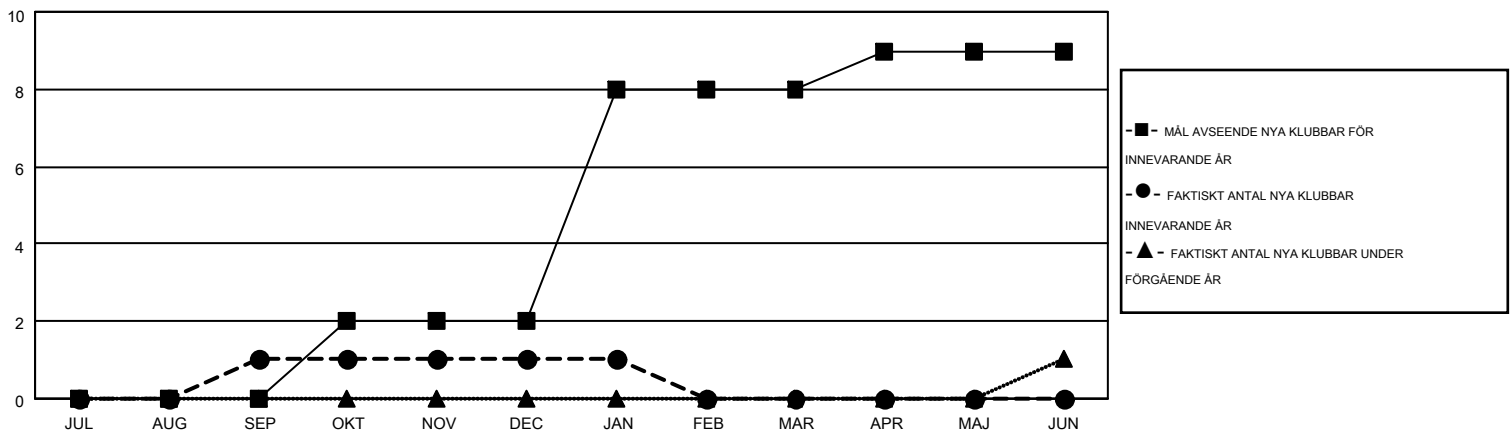

MONTHLY MEMBERSHIP PROGRESS REPORT

Results as of: 1/31/2015

Multiple District 101

LOCATION: SWEDEN

GMT: KENNETH PERSSON

GMT KO 4

Klubbar					Medlemmar				
RESULTAT FÖR 2014-2015					RESULTAT FÖR 2014-2015				
KVARTAL	MÅL AVSEENDE NYA KLUBBAR	NYA KLUBBAR	AVFÖRDA KLUBBAR	NETTOTILLVÄX T/MINSKNING	KVARTAL	MÅL AVSEENDE NYA MEDLEMMAR	CHARTER OCH TILLAGDA NYA MEDLEMMAR	AVFÖRDA MEDLEMMAR	NETTOTILLVÄX T/MINSKNING
JUL/AUG/SEP	0	1	2	-1	JUL/AUG/SEP	30	106	192	-86
OKT/NOV/DEC	2	0	1	-1	OKT/NOV/DEC	39	179	264	-85
JAN/FEB/MAR	6	0	0	0	JAN/FEB/MAR	165	101	85	16
APR/MAJ/JUN	1	0	0	0	APR/MAJ/JUN	15	0	0	0

MÅL OCH FAKTISKT ANTAL NYA KLUBBAR

MÅL OCH FAKTISKT ANTAL MEDLEMMAR

NEDLAGDA KLUBBAR: 3

AVFÖRDA MEDLEMMAR

AVLIDNA	83
NEDLAGD KLUBB	6
ÖVRIGA	452
TOTAL	541

194 CLUBS OF 464 TOG UPP EN ELLER FLER NYA MEDLEMMAR